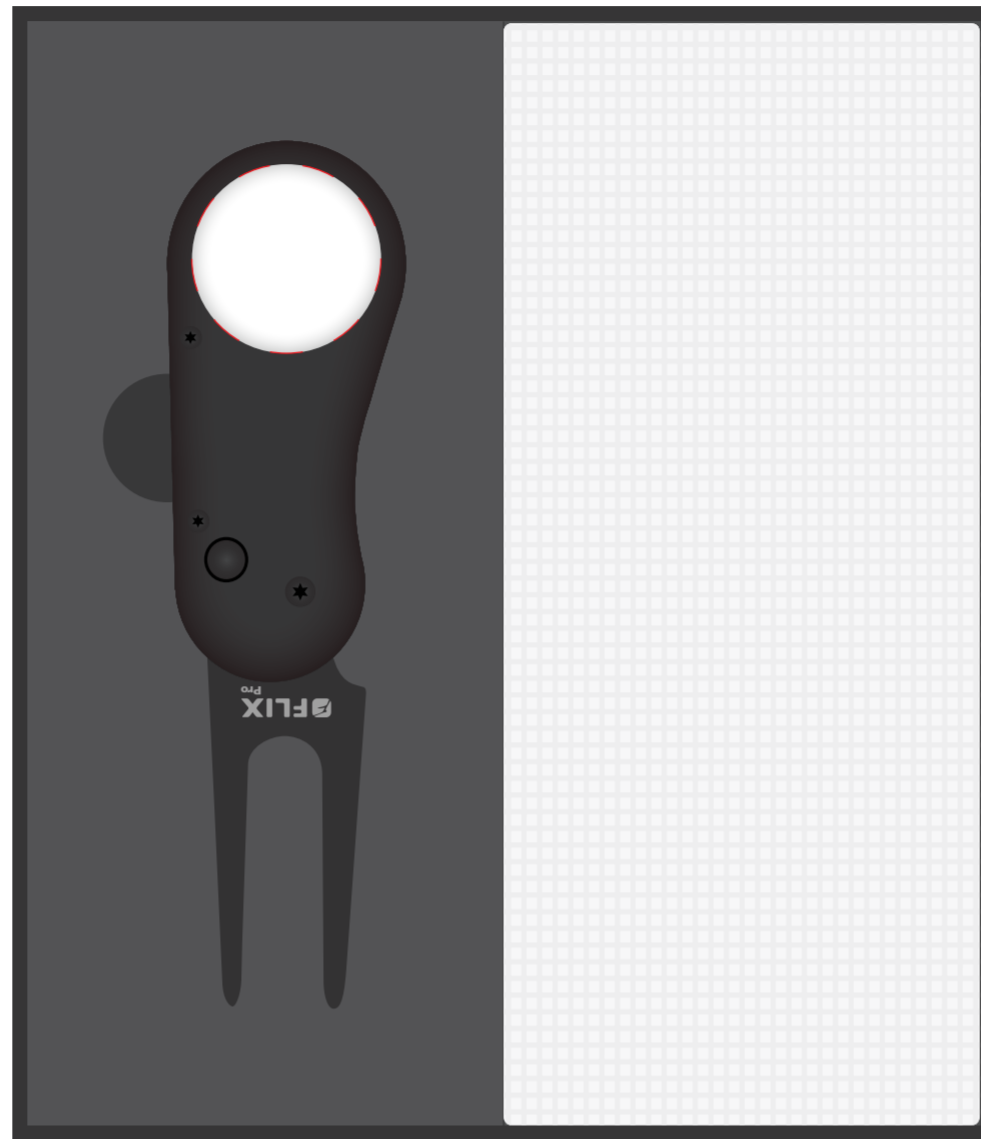

Towel Flix Pro Mini Presentation Box

Logo Name:

Date:

Pantone References (if applicable)

???	???	???	???	???
-----	-----	-----	-----	-----

Content	Quantity
Total Boxes	TBC
Flix Pro 2.0	x1pp
Dormi Tri Towel	x1pp

Decoration Process

<input checked="" type="checkbox"/>	<input checked="" type="checkbox"/>	<input checked="" type="checkbox"/>	<input type="checkbox"/>
Digital Print	Resin Dome	Dye-Sublimation	-
<input type="checkbox"/>	<input type="checkbox"/>	<input type="checkbox"/>	<input type="checkbox"/>
-	-	-	-