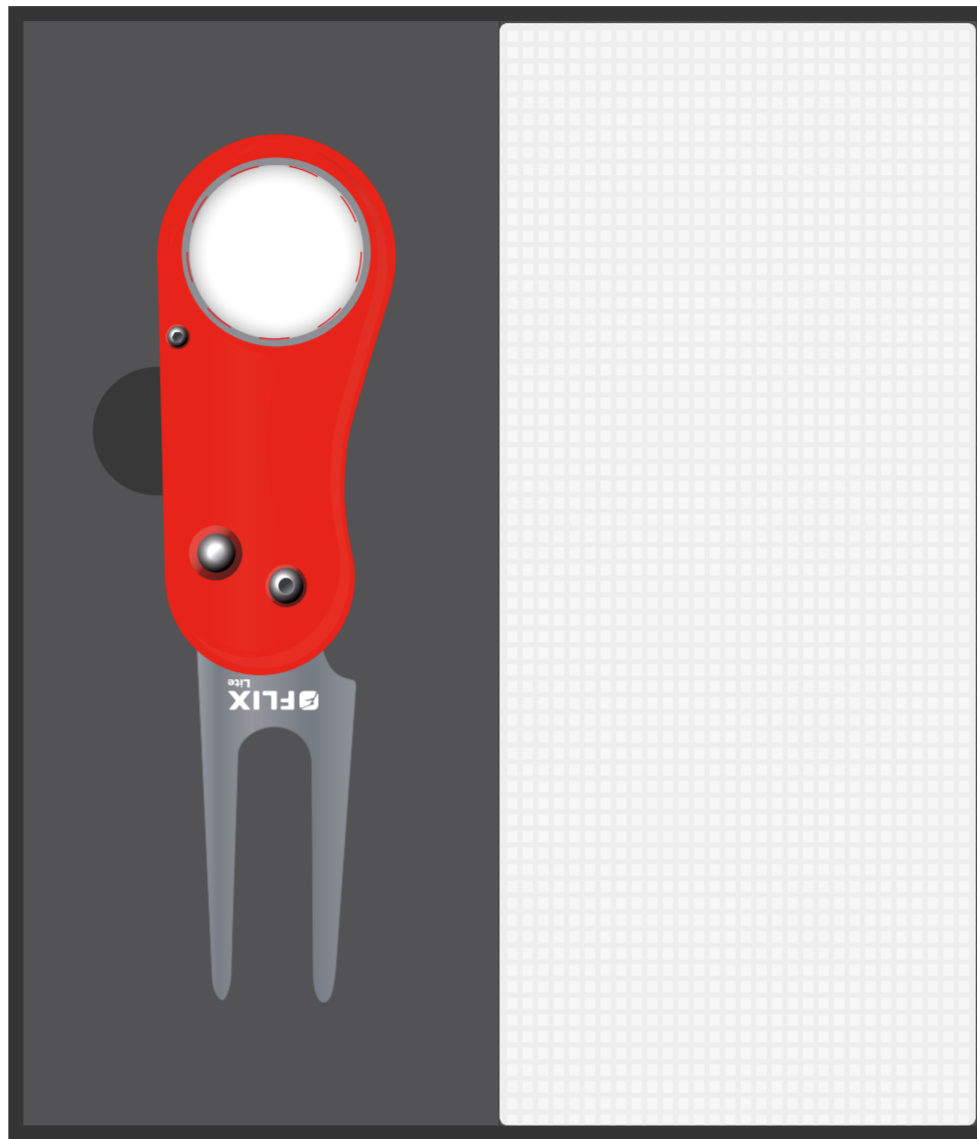

Towel Flix Lite Mini Presentation Box

Logo Name:

Date:

Pantone References (if applicable)

???	???	???	???	???
-----	-----	-----	-----	-----

Content	Quantity
Total Boxes	TBC
Flix Lite	x1pp
Dormi Tri Towel	x1pp

Decoration Process

<input checked="" type="checkbox"/>	<input checked="" type="checkbox"/>	<input checked="" type="checkbox"/>	<input type="checkbox"/>
Digital Print	Resin Dome	Dye-Sublimation	-
<input type="checkbox"/>	<input type="checkbox"/>	<input type="checkbox"/>	<input type="checkbox"/>
-	-	-	-